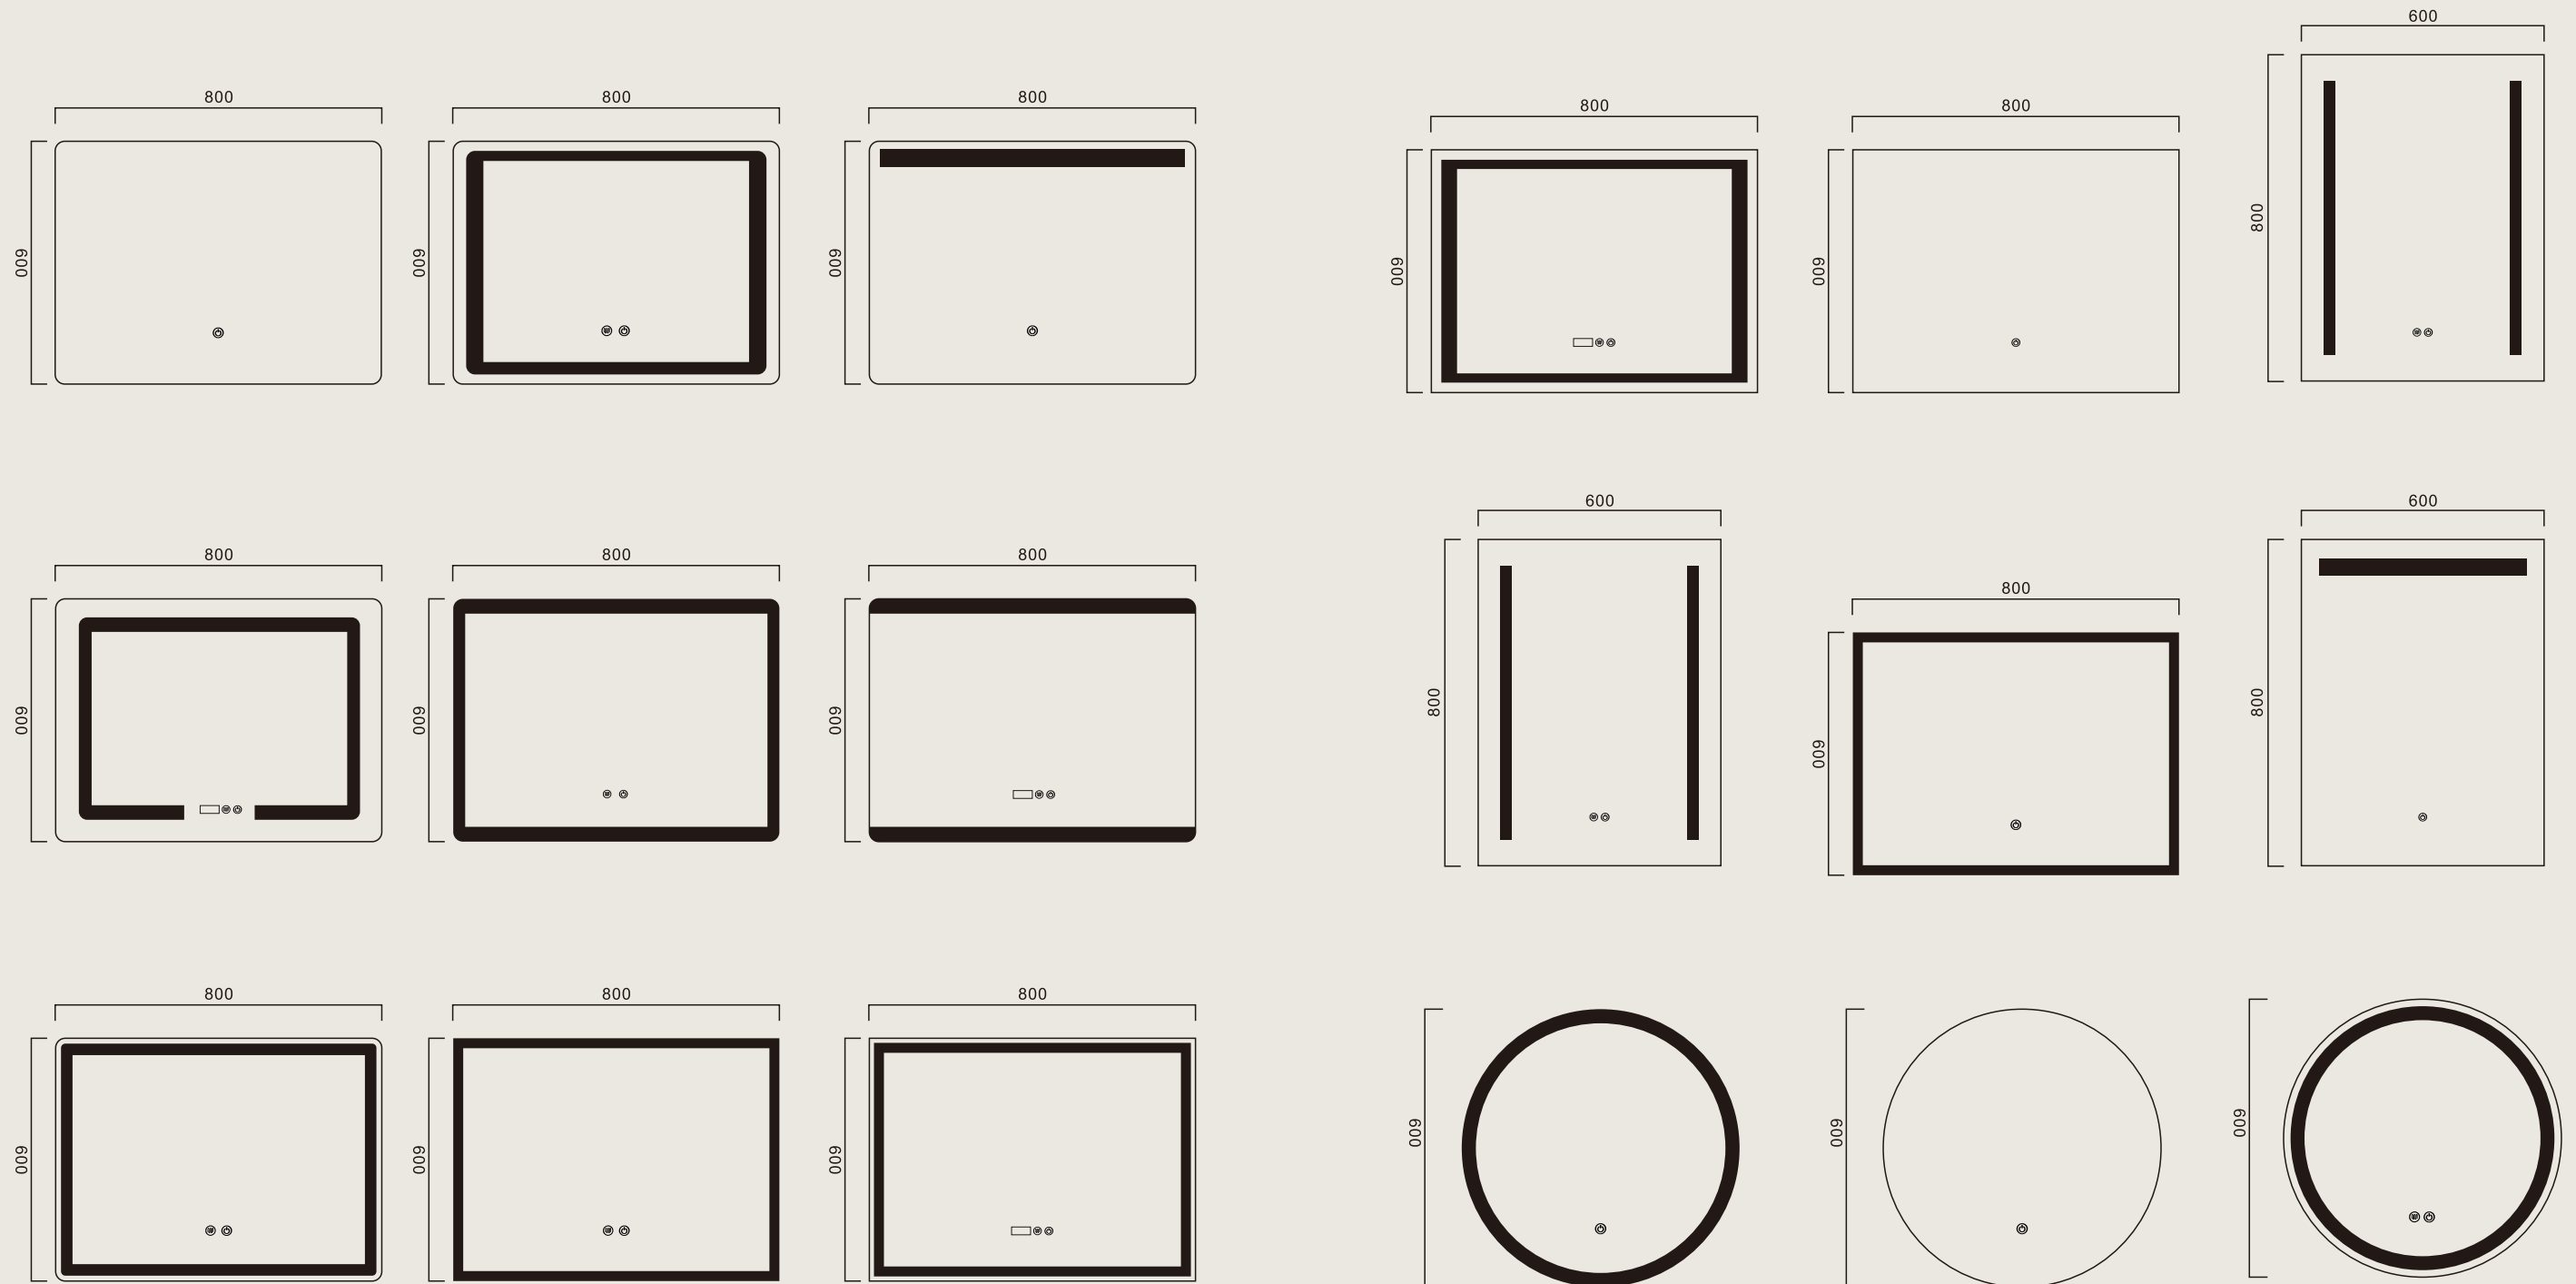

尺寸可定制
形状可定制