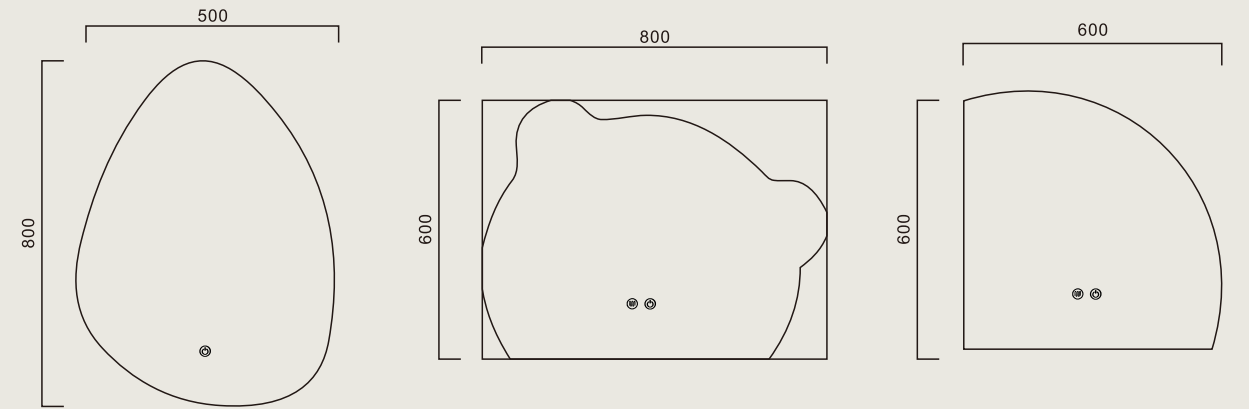

尺寸可定制
形状可定制