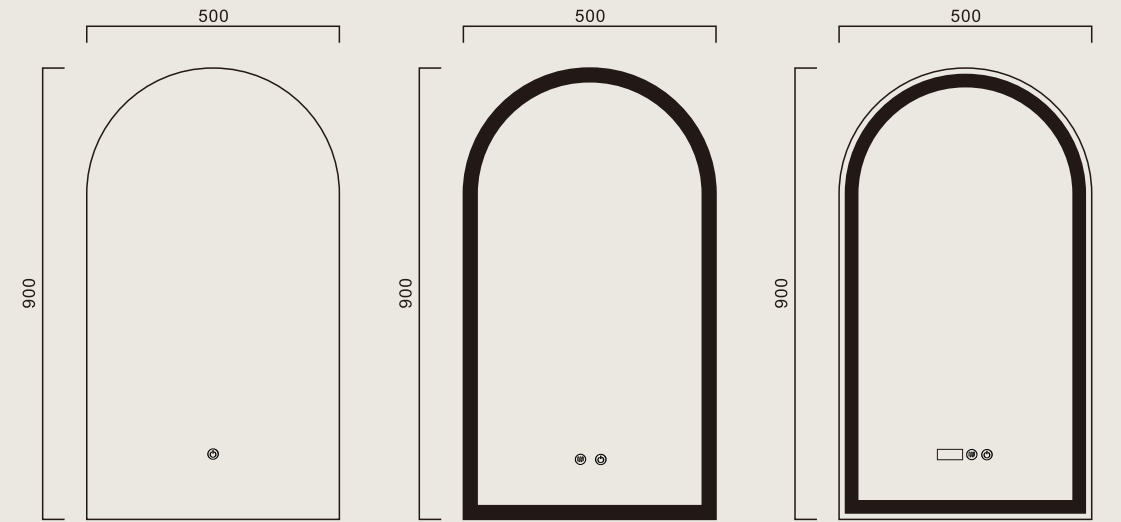

尺寸可定制
形状可定制