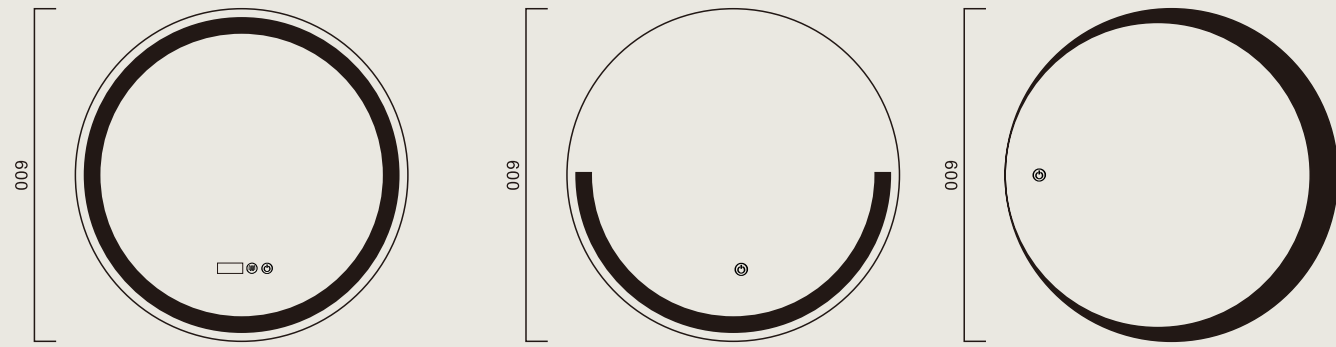

尺寸可定制
形状可定制