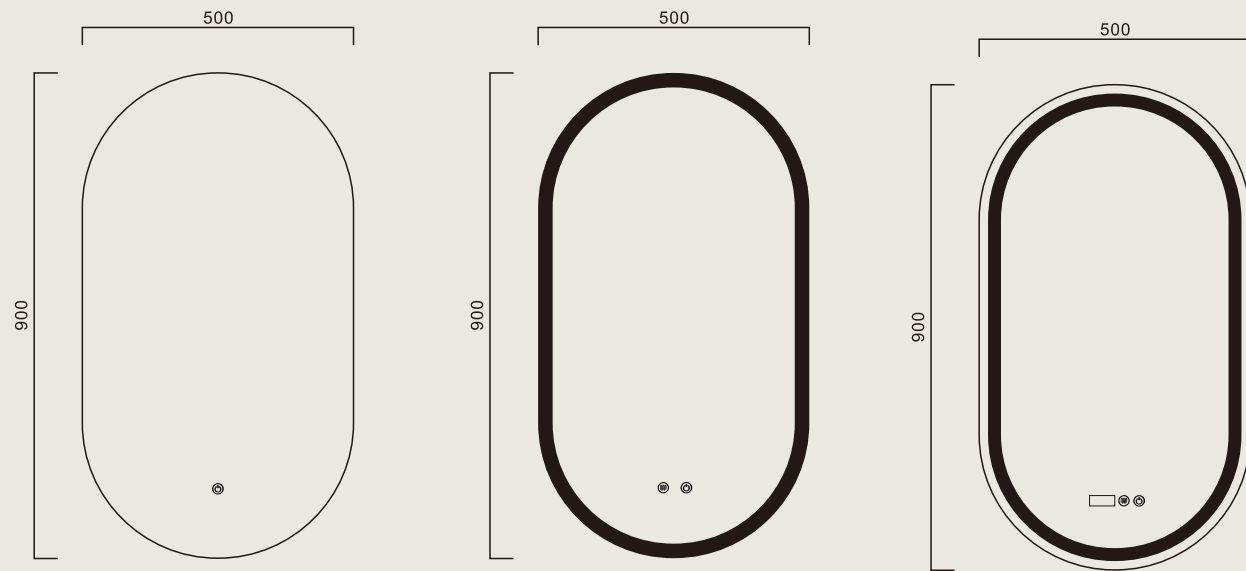

尺寸可定制
形状可定制